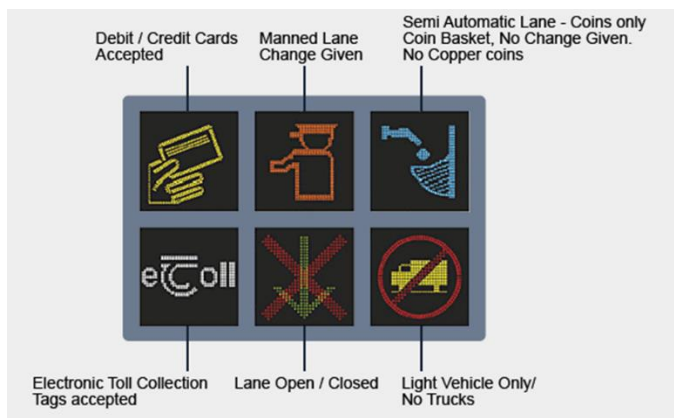

Ná húsáid na Lánaí Luais

Taispeántar ar an léaráid thíos na Comharthaí Soilsithe ag gach Dola-Phlás.

Má **tá** an Lána le Foireann soilsithe, úsáid an lána seo mar gheall go mbeidh Oibreoir Dola sa lána chun cabhrú leat

Mura bhfuil an Lána le Foireann soilsithe, úsáid ceann de na lánaí Uathoibríocha atá ar fáil

Tá roinnt Dola-Phláis in Éirinn ábalta na feithicilí siúd a aithint atá cláraithe leis an Scéim Díolúine ó Dholáí do Dhaoine faoi Mhíchumas (an DTES), a dhéanann bacainn an dola a ardú go huathoibríoch.

Mura n-ardaítear an bhacainn go huathoibríoch, tiomáin ar aghaidh sa lána go dtí go bhfuil tú taobh leis an Meaisín Dola Uathoibríoch agus brúigh **'an Cnaipe Cúnaimh'**. Beidh an cnaipe seo le feiceáil go soiléir ar an meaisín. Nuair a bhrúnn tú an cnaipe seo, cuirtear glaoch ar an Seomra Rialaithe agus cabhróidh foireann an tSeomra Rialaithe leat taisteal tríd an bplás.

(Tabhair faoi deara, le do thoil, má bhrúitear an cnaipe seo dhá uair nó níos mó sula bhfreagrófar do ghlaoch, b'fhéidir go ndéanfar an gléas idirchumarsáide a dhícheangal)

Mura féidir leat do lámh a shíneadh fada go leor chun an Cnaipe Cúnaimh a bhrú ar chúis ar bith, fan sa lána. Déantar monatóireacht sheasta i Seomra Rialaithe an Dola-Phláis ar na lánaí agus cuirfidh siad cúnaimh ar fáil.

www.dtes.ie

Guthán: **1800 11 55 00**

Ríomhphost: customercare@dtes.ie

Uaireanta Oibre an Ionaid Ghlaonna: *Ó Luan go Déardaoin: 8am- 6pm | Dé hAoine: 8am-5pm | Dé Sathairn agus Dé Domhnaigh: Dúnta*

Seoladh: An DTES, Teach EA, Bóthar Tionsclaíochta Bhaile Dama, Mullach Eadrad, Baile Átha Cliath 15